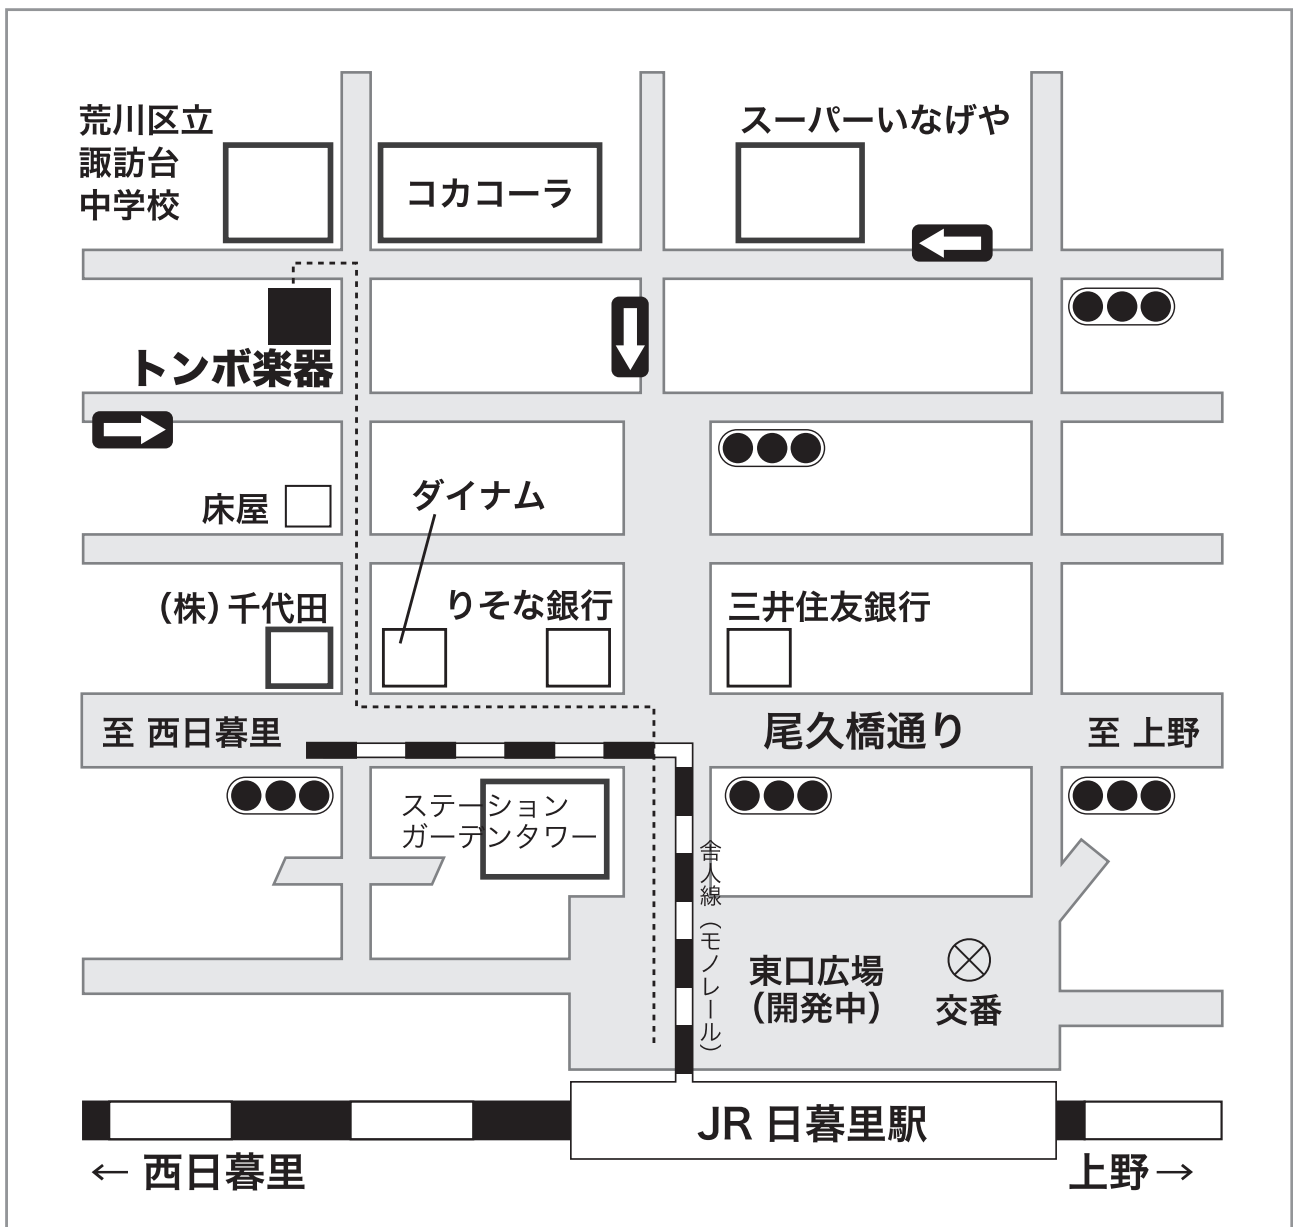

トンボ・アコーディオン・ショールーム案内図

JR山手線「日暮里駅」下車。北側階段を上り改札口へ。

東口広場（開発中）に降り、上方モノレールに沿って尾久橋通りへ。

信号を渡り左折直進。次の信号（上方に千代田の看板）を右折、直進。

諏訪台中学校向かい、NSバツハビル1階。日暮里駅より徒歩約7～8分です。

※現在コロナウイルス感染拡大防止のため、完全予約制となっております。必ずご予約の上、ご来店ください。

◆営業時間：平日10:30～19:00 ※現在は16:30までとさせていただきます。